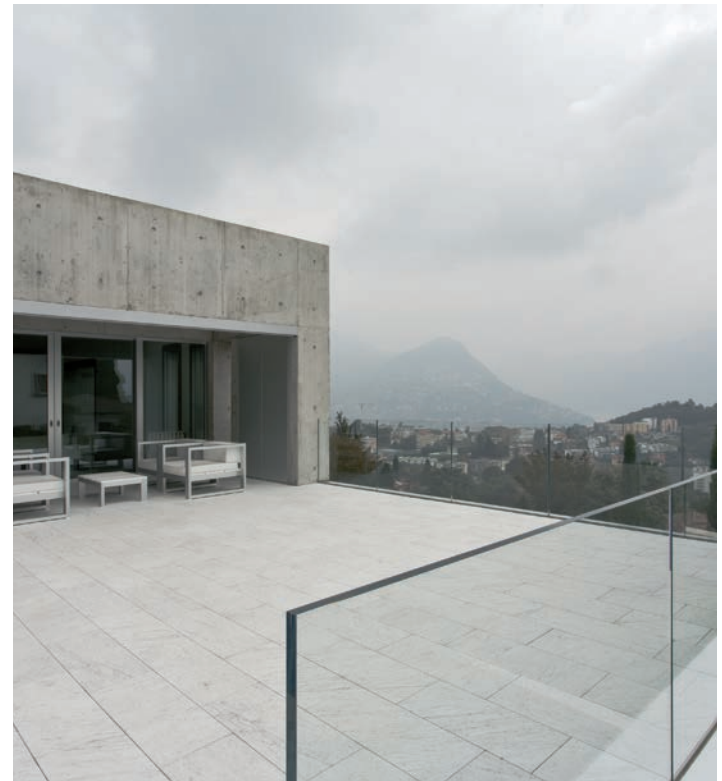

Anwendungen

- Geländer aus Glas
- Geländer aus Glas und Metall
- Treppe
- Fußböden

« DIE SICHERHEIT VON
GLAS IST AUCH IN DEN
AUßENBEREICHEN
PERFEKT »

Dank ihres modernen Designs
und ihrer Leichtigkeit sind Sicher-
heitsglasbalustraden, -Geländer
und Treppen auch ideal für den
Außenbereich geeignet, überall
da, wo Schutz und Abdeckung
auf elegante und raffinierte

GELÄNDER UND
TREPPEN

Weise gefordert werden.
Das Glas schützt und filtert, ohne
die Umgebung und die Architek-
turen zu beeinträchtigen,
und lässt die Wahrnehmung der
Landschaft offen und frei.