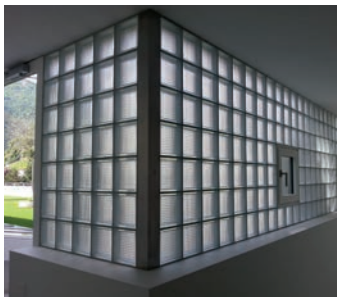

Anwendungen

- Glassteinwände Design
- Feuerfeste Glassteinwände
- Glassteinwände Energy
- Fußböden aus Glasstein