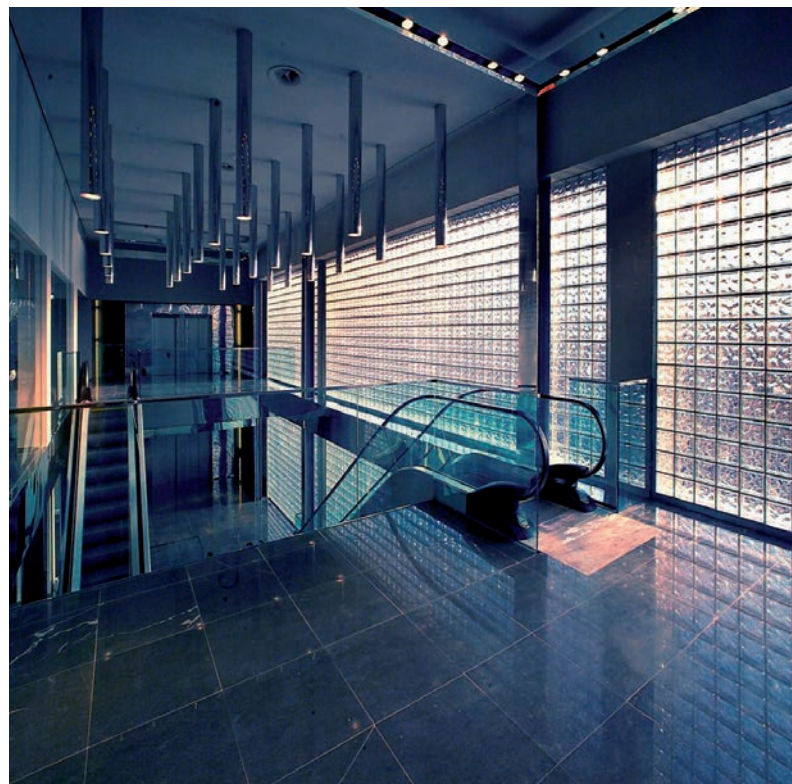

## Anwendungen

- Einfache Geländer aus U-Glass
- Isolierte Geländer aus U-Glass

« SCHUTZ UND LICHT  
IN EINEM EINZIGEN  
ELEMENT. DIE EINFACH-  
HEIT IM DIENST DER  
MODERNEN  
ARCHITEKTUR »

Profilit™ ist ein U-förmiges  
Glas, das dank seines einfachen  
Installationssystems vielfältige  
und vielseitige Lösungen für die  
moderne Architektur bietet.  
Dank seiner Lichtdurchlässigkeit  
und seines gleichzeitigen Schutzes  
wird Profilit™ hauptsächlich für  
Gebäudefassaden eingesetzt.

U-GLASS-WÄNDE

OUTDOOR

GLASPRODUKTE FÜR DEN AUSSENBEREICH

Mit innovativen Technologien in Bezug auf Reinheit, Helligkeit, Transparenz, Beständigkeit und Farbe hat Seves Glassblock den Glasstein verändert und ist damit zu einem neuen und raffinierten Einrichtungsgegenstand für die

Architektur von Innen- und Außenbereichen geworden. Heute ist der Glasstein Seves Glassblock, den Galvolux in all seinen Varianten anbietet, ein Verbündeter der Kreativität von Architekten, Designern und Interior Designern.