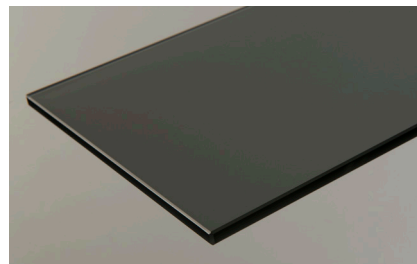

Dimensioni minime: 800 x 600 mm

Dimensioni massime: 2000 x 900 mm

Spessore del vetro: 6 mm

Ingombro totale: 300 mm

Galvoshield wall

Indicato per:

- Bar
- Alberghi
- Sale per banchetti
- Sale lettura
- Musei

Dimensioni minime: 800 x 1550 mm

Dimensioni massime: 1000 x 1550 mm

Spessore del vetro: 6 mm

Ingombro totale: 300 mm

Ampia gamma di vetri disponibili

Acilux® extrawhite

Acilux® Bronze

Acilux® Grey

Float extrawhite

Float Bronze

Float Grey

Pixel Gradient

G-Laser Bamboo

G-Laser Traccia

G-Laser Gocce

G-Laser Onde