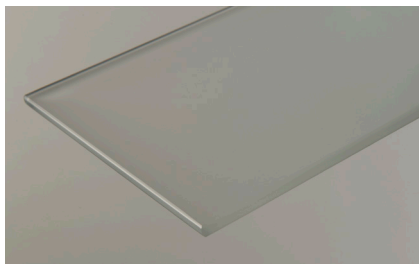

GalvoShield®

Pannelli di protezione in vetro di sicurezza

Funzionalità e Design

Galvoshield è un sistema multiuso di pannelli e schermi di protezione paraschizzi in vetro. Fornibile su misura, nelle versioni autoportanti o da appoggio, è una soluzione che risolve con eleganza le necessità di distanziamento sociale. La personalizzazione dei materiali di supporto e l'ampia scelta di vetri decorati o lavorati al laser lo trasformano in un versatile complemento di arredo. Se richiesti sono realizzabili intagli a misura per passaggio di documenti o per cavi elettrici. Lasciatevi stupire dall'eleganza della linea GalvoShield di Galvolux, che trasforma la necessità in funzionalità e design.

- Interamente riciclabile
- Facile da pulire
- Vetro di sicurezza Galvodur®
- Resistente ai graffi
- Non ingiallisce
- Antistatico
- Freestanding
- Personalizzabile

GalvoShield desk

Indicato per:

- Uffici
- Negozi
- Ristoranti
- Farmacie
- Banche

Dimensioni minime: 800 x 600 mm

Dimensioni massime: 2000 x 900 mm

Spessore del vetro: 6 mm

Ingombro totale: 300 mm

Galvoshield wall

Indicato per:

- Bar
- Alberghi
- Sale per banchetti
- Sale lettura
- Musei

Dimensioni minime: 800 x 1550 mm

Dimensioni massime: 1000 x 1550 mm

Spessore del vetro: 6 mm

Ingombro totale: 300 mm

Ampia gamma di vetri disponibili

Acilux® extrawhite

Acilux® Bronze

Acilux® Grey