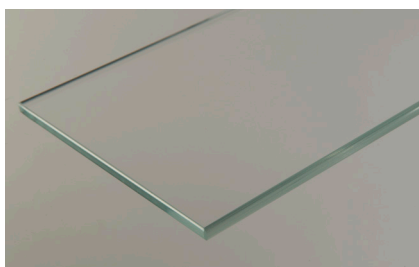

Dimensioni minime: 800 x 600 mm

Dimensioni massime: 2000 x 900 mm

Spessore del vetro: 6 mm

Ingombro totale: 300 mm

Galvoshield wall

Indicato per:

- Bar
- Alberghi
- Sale per banchetti
- Sale lettura
- Musei

Dimensioni minime: 800 x 1550 mm

Dimensioni massime: 1000 x 1550 mm

Spessore del vetro: 6 mm

Ingombro totale: 300 mm

Ampia gamma di vetri disponibili

Acilux® extrawhite

Acilux® Bronze

Acilux® Grey

Float extrawhite

Float Bronze

Float Grey

Pixel Gradient

G-Laser Bamboo

G-Laser Traccia

G-Laser Gocce

G-Laser Onde