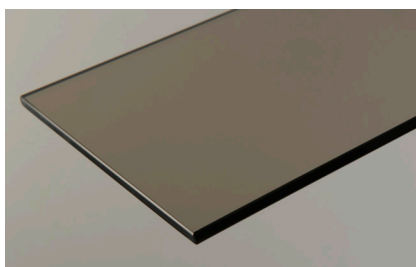

Dimensioni minime: 800 x 600 mm

Dimensioni massime: 2000 x 900 mm

Spessore del vetro: 6 mm

Ingombro totale: 300 mm

Galvoshield wall

Indicato per:

- Bar
- Alberghi
- Sale per banchetti
- Sale lettura
- Musei

Dimensioni minime: 800 x 1550 mm

Dimensioni massime: 1000 x 1550 mm

Spessore del vetro: 6 mm

Ingombro totale: 300 mm

Ampia gamma di vetri disponibili

Acilux® extrawhite

Acilux® Bronze

Acilux® Grey

Float extrawhite

Float Bronze

Float Grey

Pixel Gradient

G-Laser Bamboo

G-Laser Traccia

G-Laser Gocce

G-Laser Onde