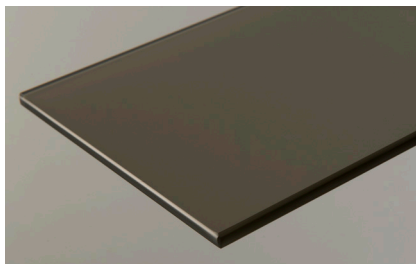

Acilux® Bronze