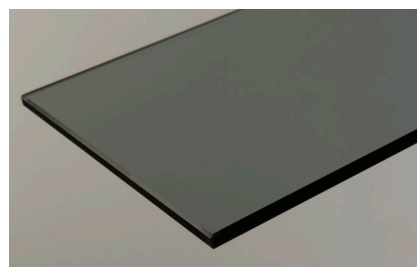

Dimensioni minime: 800 x 600 mm

Dimensioni massime: 2000 x 900 mm

Spessore del vetro: 6 mm

Ingombro totale: 300 mm

Galvoshield wall

Indicato per:

- Bar
- Alberghi
- Sale per banchetti
- Sale lettura
- Musei

Float extrawhite

Float Bronze

Float Grey

Pixel Gradient

G-Laser Bamboo

G-Laser Traccia

G-Laser Gocce

G-Laser Onde