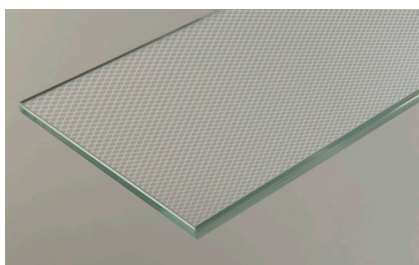

GalvoShield®

Pannelli di protezione in vetro di sicurezza

Funzionalità e Design

Galvoshield è un sistema multiuso di pannelli e schermi di protezione paraschizzi in vetro. Fornibile su misura, nelle versioni autoportanti o da appoggio, è una soluzione che risolve con eleganza le necessità di distanziamento sociale. La personalizzazione dei materiali di supporto e l'ampia scelta di vetri decorati o lavorati al laser lo trasformano in un versatile complemento di arredo. Se richiesti sono realizzabili intagli a misura per passaggio di documenti o per cavi elettrici. Lasciatevi stupire dall'eleganza della linea GalvoShield di Galvolux, che trasforma la necessità in funzionalità e design.

Dimensioni minime: 800 x 600 mm

Dimensioni massime: 2000 x 900 mm

Spessore del vetro: 6 mm

Ingombro totale: 300 mm

Galvoshield wall

Indicato per:

- Bar
- Alberghi
- Sale per banchetti
- Sale lettura
- Musei

Dimensioni minime: 800 x 1550 mm

Dimensioni massime: 1000 x 1550 mm

Spessore del vetro: 6 mm

Ingombro totale: 300 mm

Ampia gamma di vetri disponibili

Acilux® extrawhite

Acilux® Bronze

Acilux® Grey

Float extrawhite

Float Bronze

Float Grey

Pixel Gradient

G-Laser Bamboo

G-Laser Traccia

G-Laser Gocce

G-Laser Onde