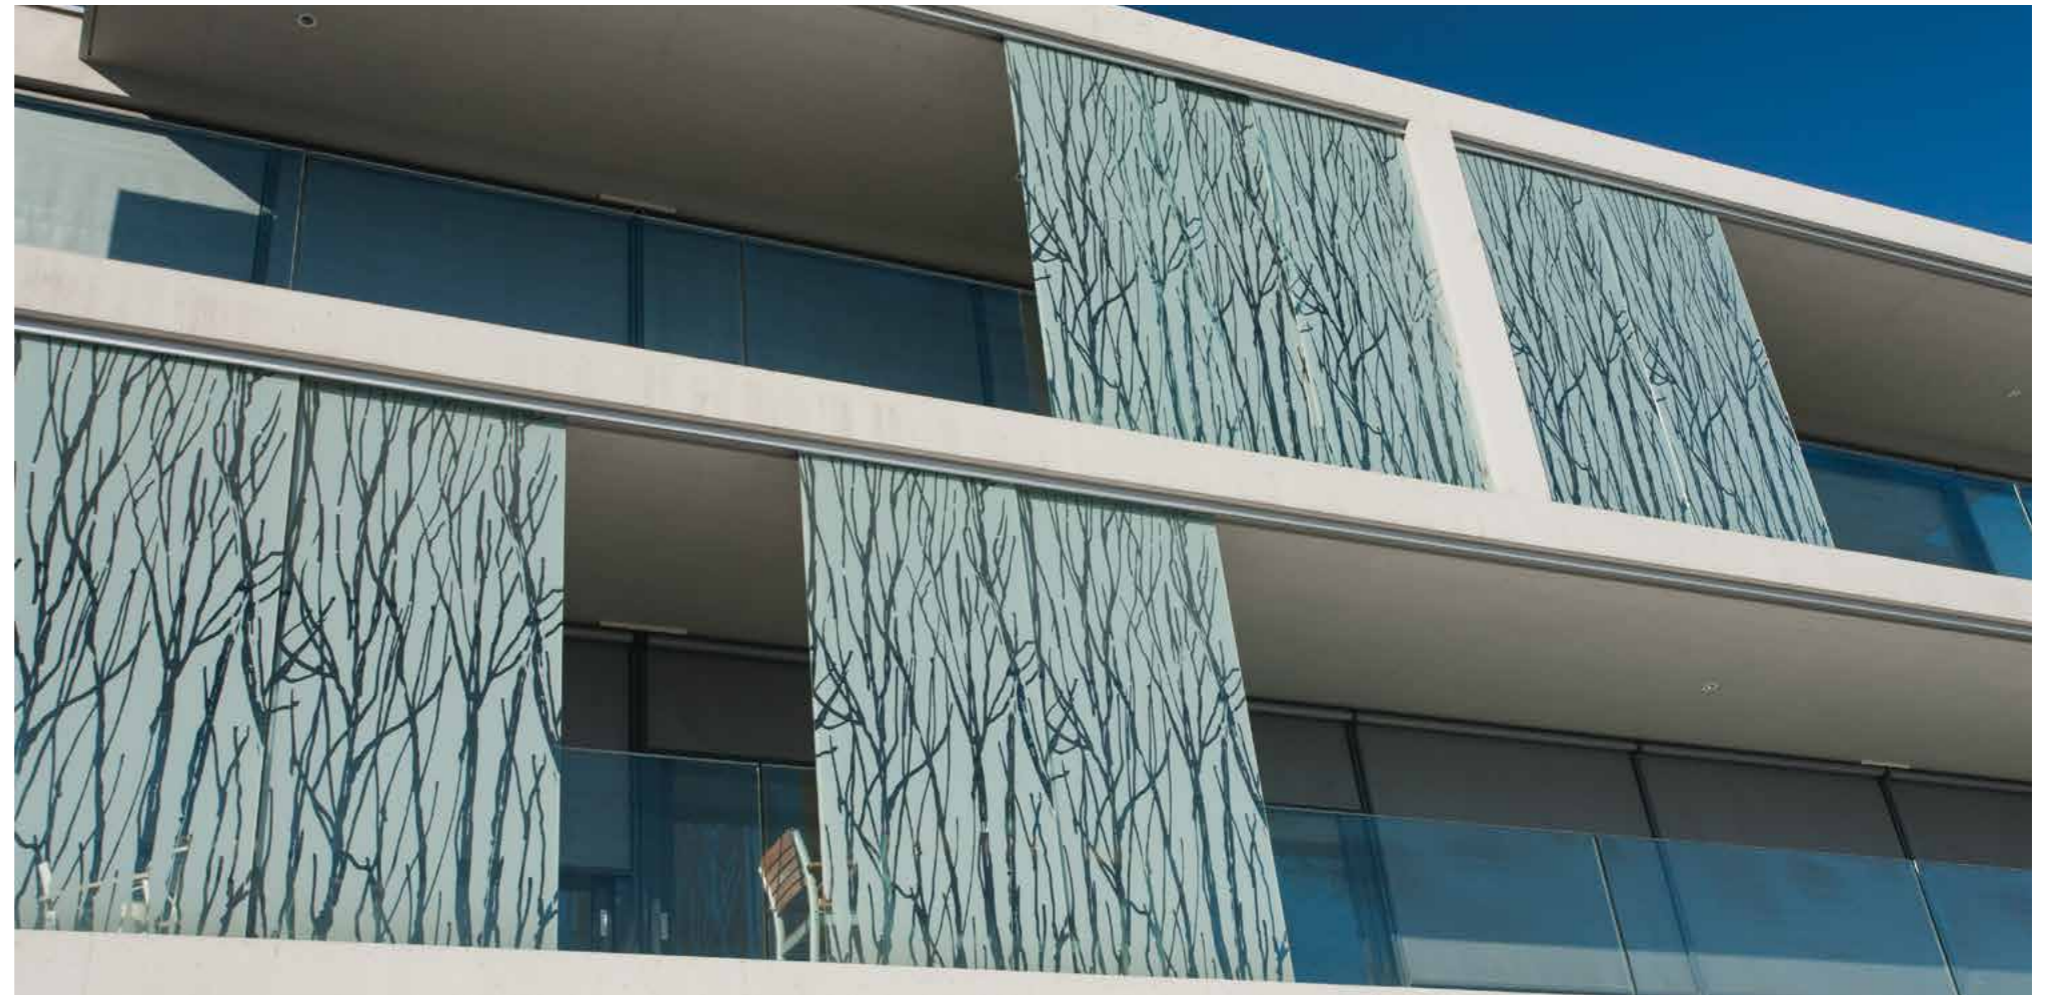

Il nuovo volto del vetro profilato a U trova oggi ampio spazio anche in progetti architettonici ambiziosi e di prestigio, ricevendo diversi riconoscimenti internazionali in qualità di materiale d'avanguardia e dalla ricercata estetica.

Un vetro di sicurezza temprato dalle eccellenti proprietà di diffusione della luce e smaltabile a piacimento, in risposta alle più disparate esigenze di architetti e designer.

Principalmente usato per la realizzazione di facciate, viene oggi impiegato anche nell'allestimento di pareti divisorie per l'architettura d'interni.

APPLICAZIONI

- ▼ Pareti in U-Glass semplici
- ▼ Pareti in U-Glass isolate

► CURIOSITÀ

La nostra storia inizia nel lontano anno 1900

Le colorazioni su vetro che possiamo realizzare sono 4396

Siamo l'unico produttore di specchi e doppi specchi di sicurezza in Svizzera

VIVERE AL MEGLIO TUTTI
GLI AMBIENTI DELLA CASA

APPLICAZIONI

- ▼ Vetrature di sicurezza fisse e scorrevoli

Le vetrature Galvolux rendono abitabili gli spazi esterni quali verande, balconi e giardini anche nei periodi più freddi, trasformandoli in piacevoli oasi di benessere e di comfort fruibili in qualsiasi stagione.