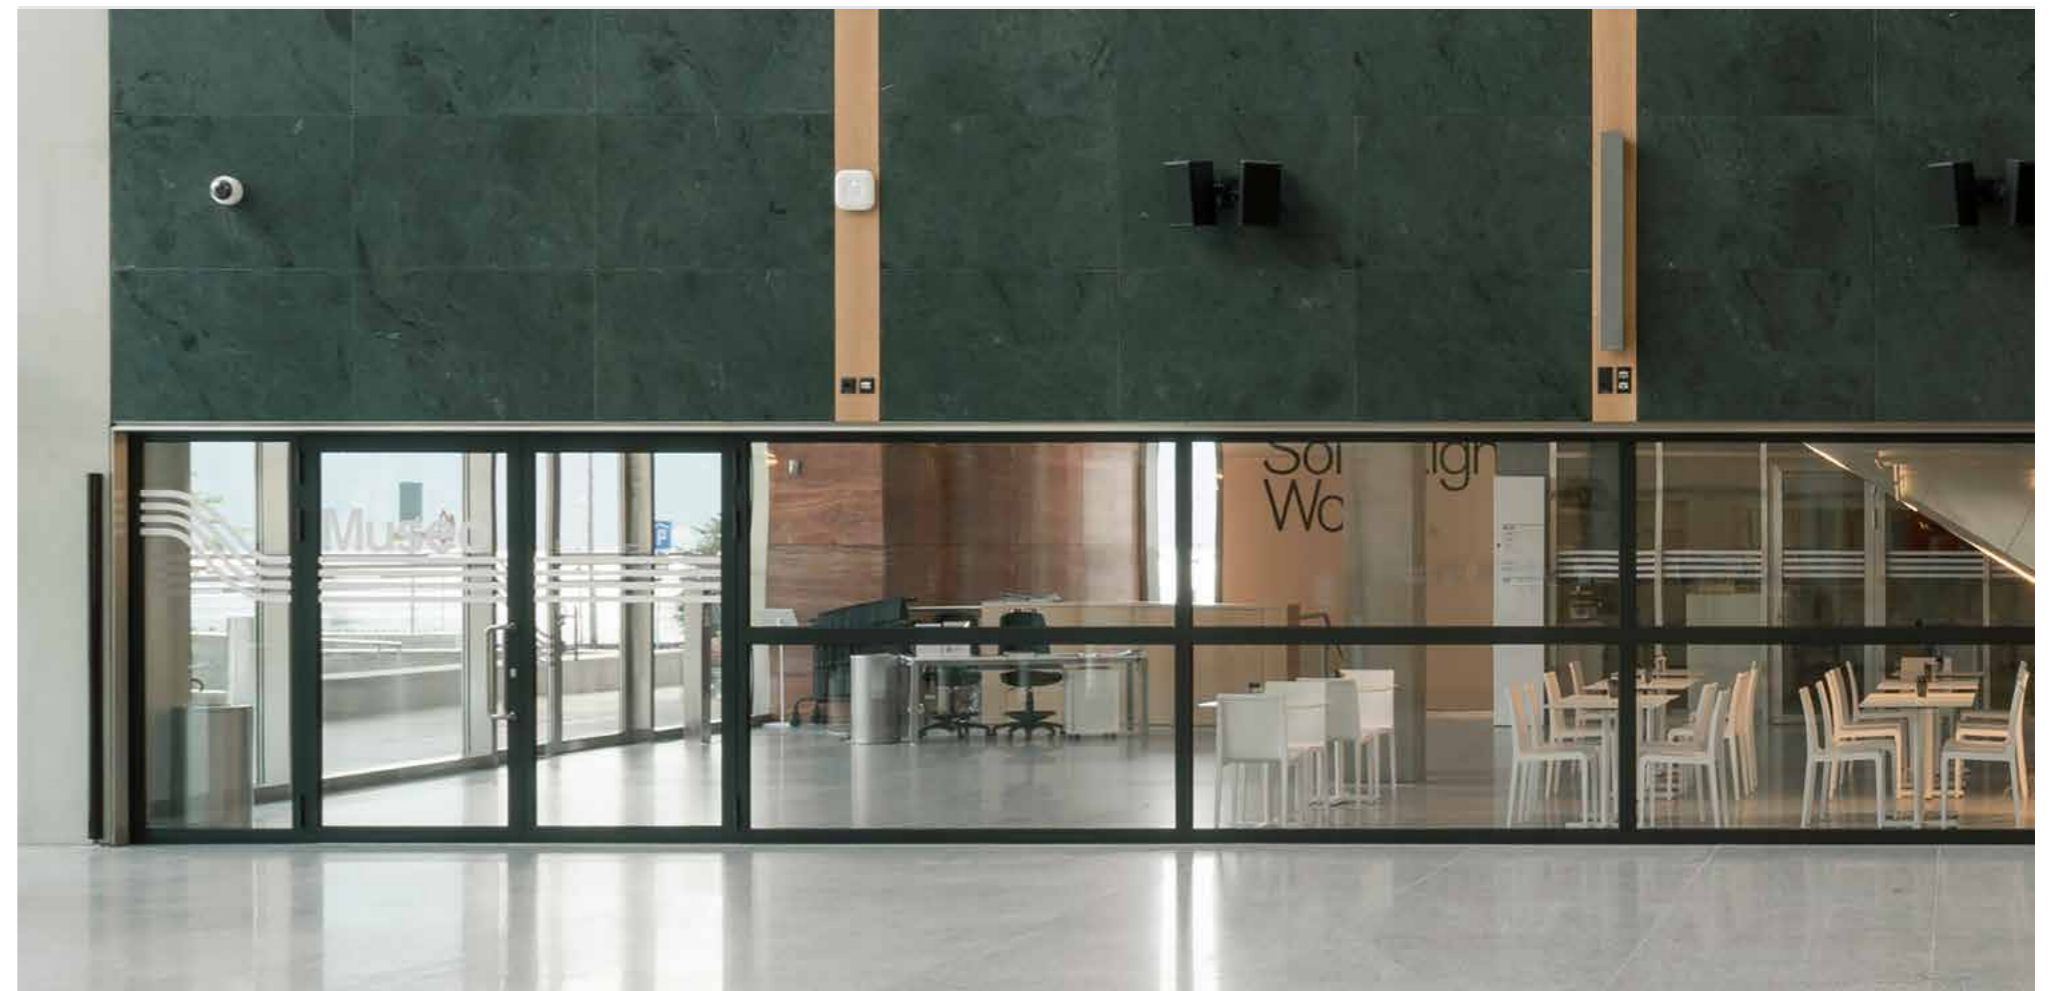

Vetri antifuoco

In caso di incendio occorre poter gestire il rischio di esalazioni di gas caldi, di fumo o della trasmissione del calore. Tali minacce mettono a rischio l'evacuazione in sicurezza delle persone e la salvaguardia della proprietà.

Grazie ad una vasta gamma di sistemi certificati antifuoco, vetrati e non, Galvolux è in grado di soddisfare gli specifici requisiti tecnici ed estetici richiesti.

APPLICAZIONI

- ▼ Vetrate e porte antifuoco con o senza telaio in metallo o in legno
- ▼ Vetrate isolanti doppie e triple a protezione termica
- ▼ Vetrate isolanti a protezione solare
- ▼ Vetrate isolanti acustiche
- ▼ Vetrate isolanti antifuoco
- ▼ Vetrate isolanti di sicurezza