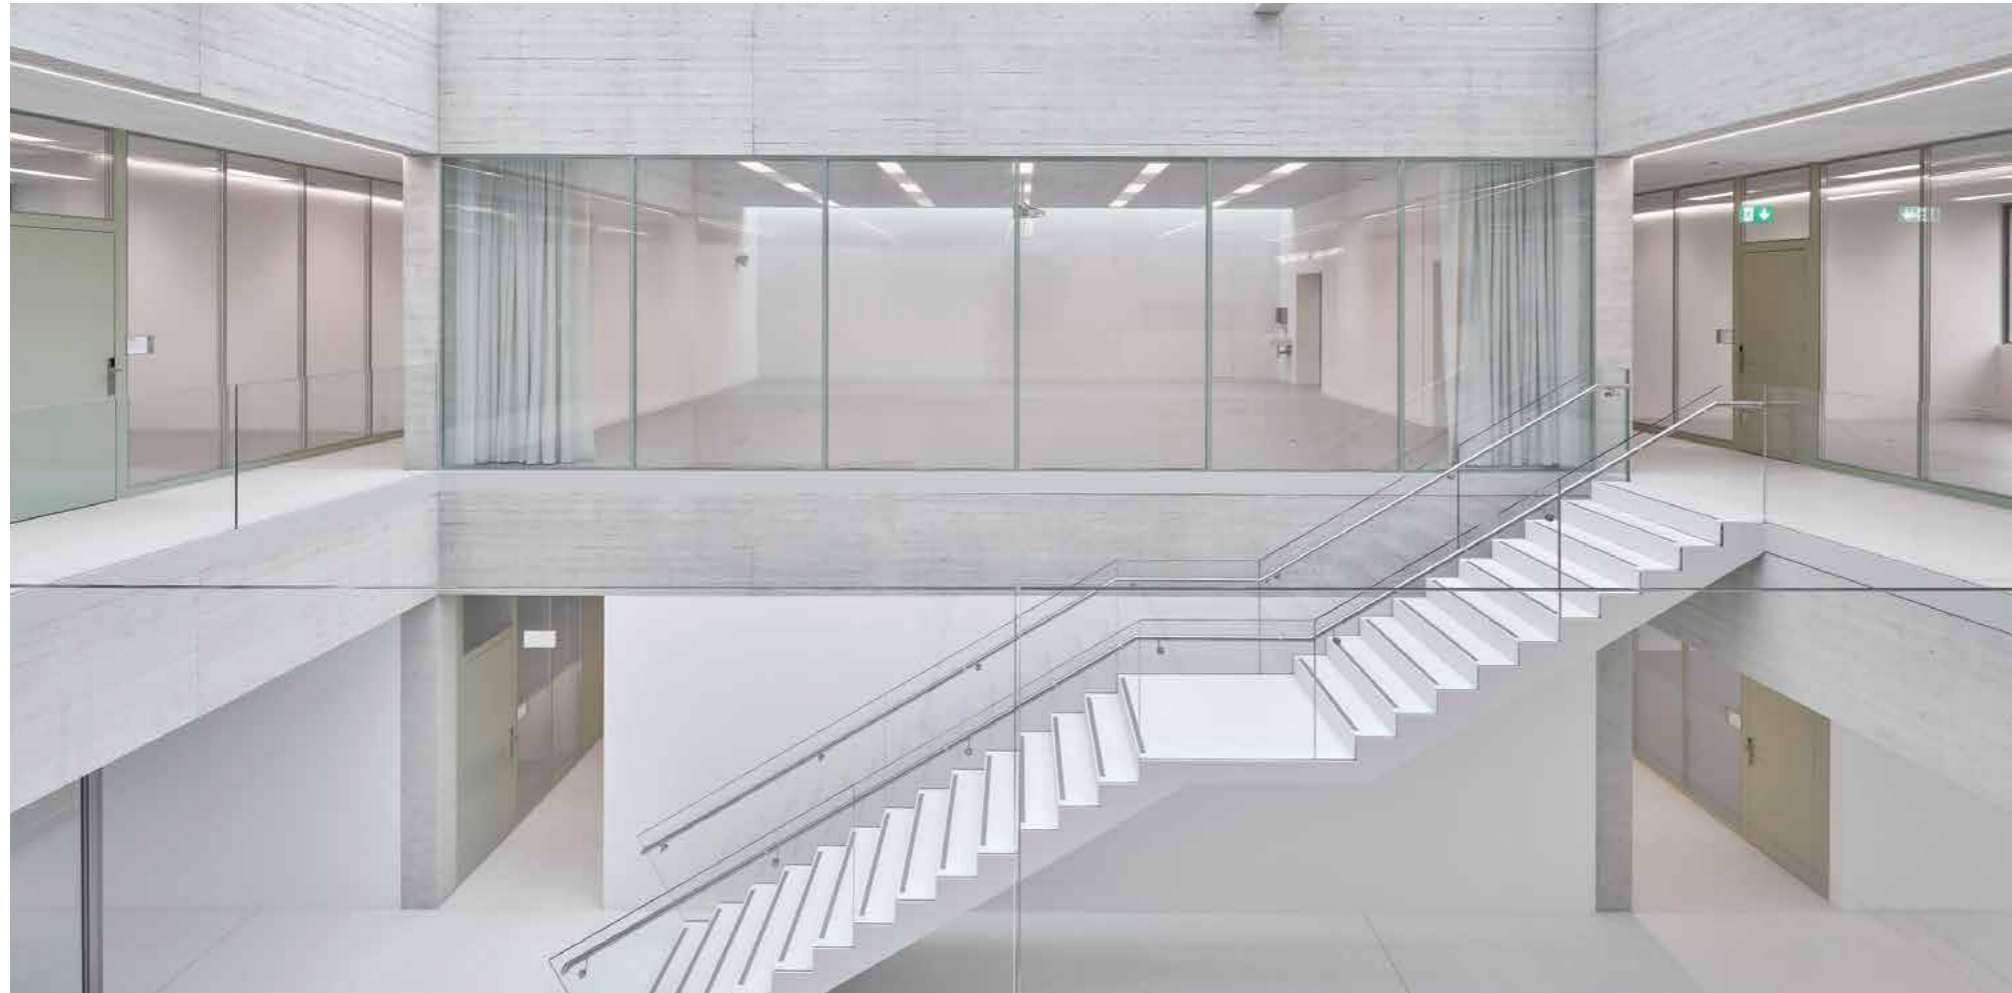

Porte e pareti tagliafuoco

Il vetro che dà sicurezza

I vetri di sicurezza sono studiati per resistere alla dispersione di frammenti in caso di rottura, mentre i vetri antifuoco garantiscono, in caso di incendio, che le fiamme ed il rispettivo calore vengano trattenuti dal vetro.

I vetri di sicurezza ed i vetri antifuoco sono concepiti per proteggere persone e oggetti secondo quanto prescritto dalle normative SIA in vigore nel campo dell'edilizia. Le particolari tecniche di produzione rendono questi vetri particolarmente sicuri e resistenti.

APPLICAZIONI

- ▼ Vetrate e porte con o senza telaio in metallo o in legno
- ▼ Porte manuali antifuoco

DI FRONTE AL RISCHIO DI INCENDIO NON CI SI PUÒ AFFIDARE AL CASO