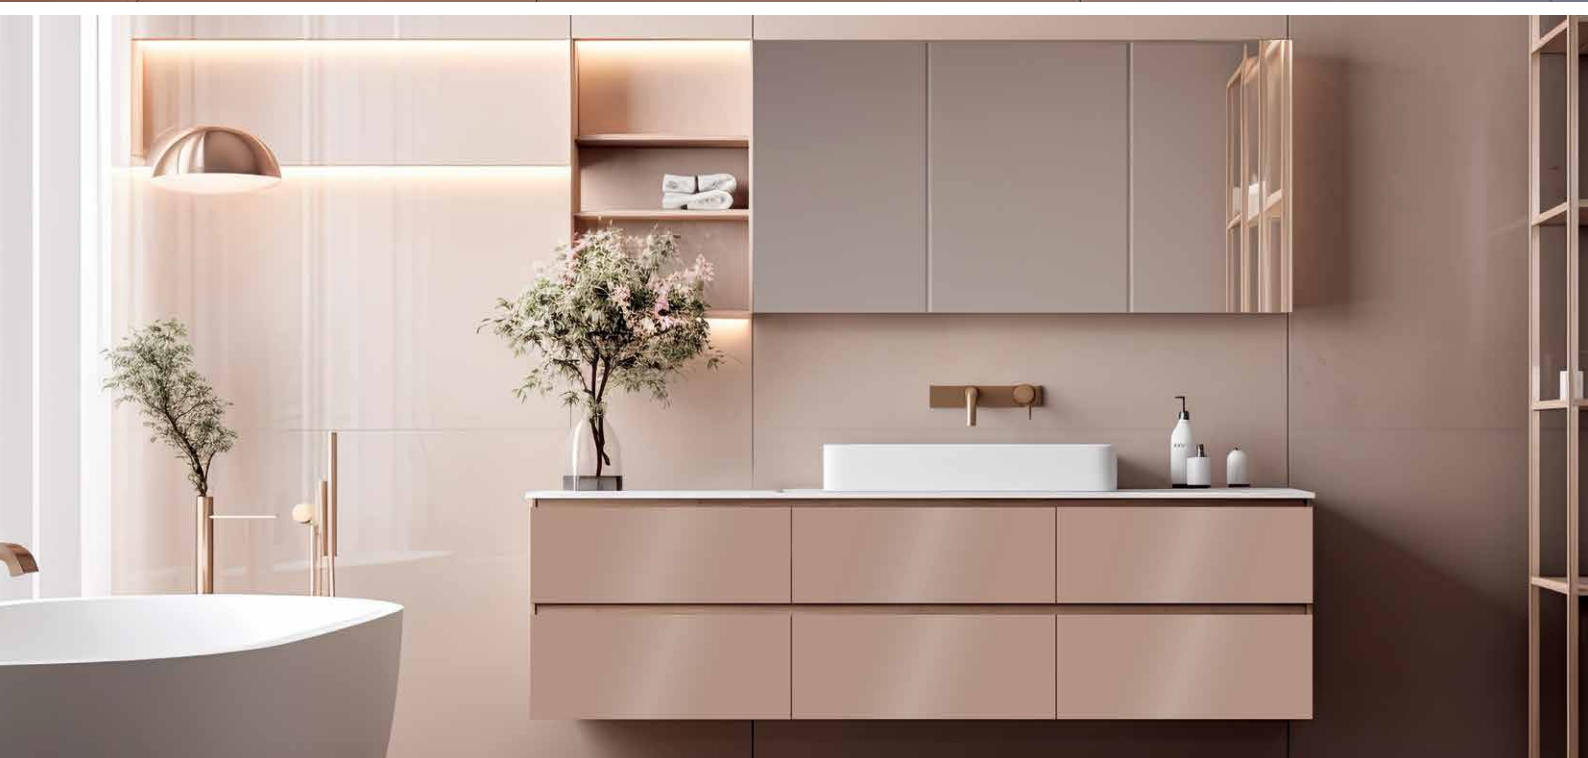

Neuheiten 2025 – Nouveautés 2025

Acilux® Shine – Gold collection

Feel the silk touch

GALVOLUX®

GALVOLUX SA, Via Strecce 1 – CH-6934 Bioggio – Tel. +41 91 610 55 11 – info@galvolux.com – www.galvolux.com

QUALITY
AND WARRANTY
SINCE 1900