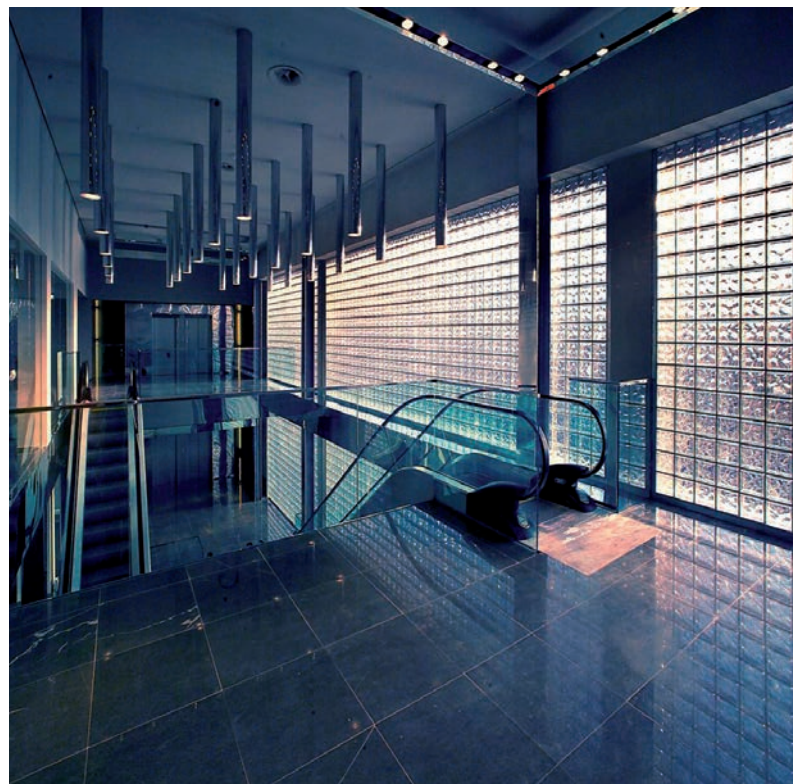

Applications

- Parois en briques de verre design
- Parois en briques de verre coupe-feu
- Parois en briques de verre Energy
- Sols en briques de verre pour circulation piétonne

PAROIS EN BRIQUES
DE VERRE SEVES®

« UN ÉLÉMENT DÉCO DES PLUS RAFFINÉS,
UN ALLIÉ DE LA CRÉATIVITÉ »

Seves glassblock a fait appel à des technologies de pointe agissant sur la pureté, la brillance, la transparence, la résistance et la couleur, pour transformer la brique de verre en élément déco nouveau et raffiné, aussi bien

à l'intérieur qu'à l'extérieur. Aujourd'hui, la brique de verre Seves glassblock, que Galvolux propose dans toutes ses versions, est une alliée de la créativité pour les architectes, designers et décorateurs d'intérieur.