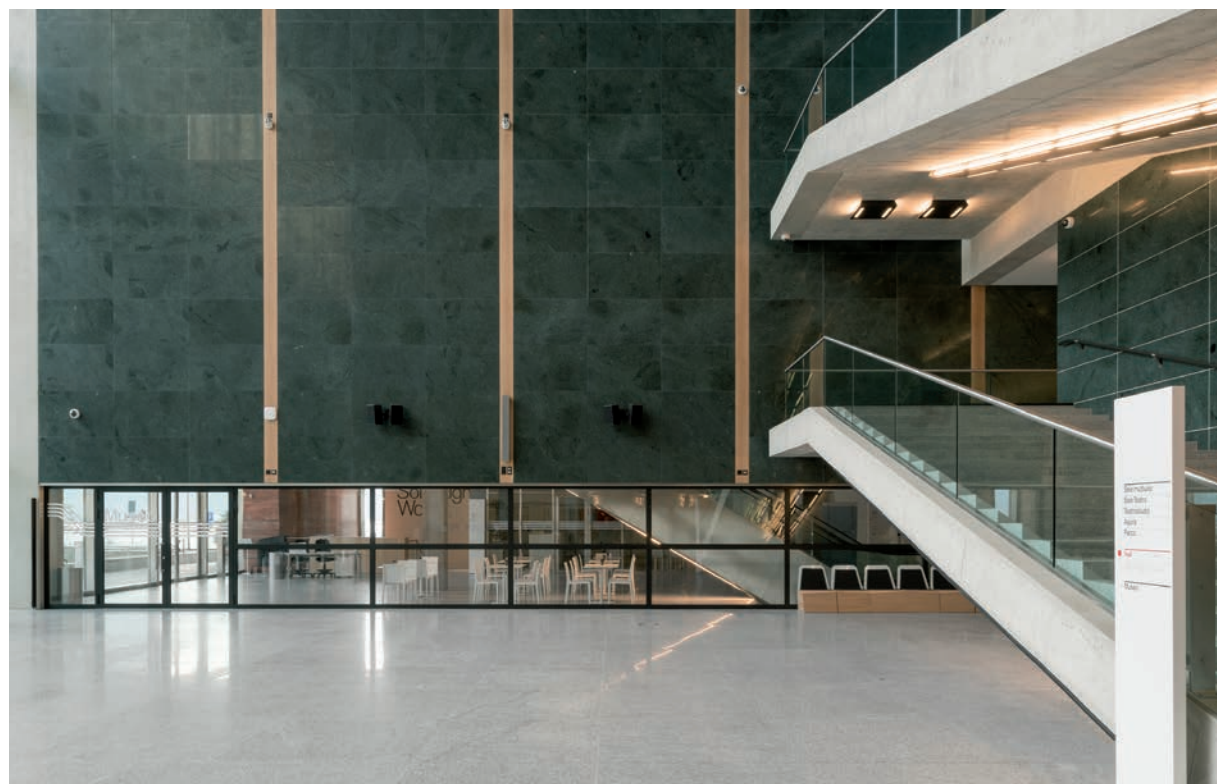

Applications

- Vitrages et portes coupe-feu avec ou sans cadre en métal ou en bois
- Portes coupe-feu automatiques ou manuelles

PORTES ET CLOISONS
COUPE-FEU

« RIEN NE PEUT ÊTRE
LAISSÉ AU HASARD
FACE AU RISQUE D'IN-
CENDIE »

Les verres Galvolux résistent au feu pour garantir fiabilité et tranquillité d'esprit. Ils garantissent une protection maximale – et certifiée – même dans les situations les plus critiques. Les vitrages et les portes Galvolux (automatiques ou manuelles) fournissent non seulement une excellente résistance au feu, mais également une protection efficace contre les flammes, les fumées et les gaz toxiques.

Rien ne peut être laissé au hasard face au risque d'incendie.