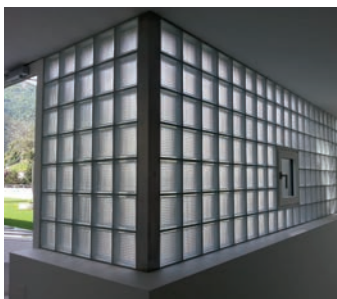

Applications

- Parois simples en Profilit™
- Parois isolées en Profilit™

« PROTECTION ET LUMIÈRE EN UN SEUL ÉLÉMENT. LA SIMPLICITÉ AU SERVICE DE L'ARCHITECTURE MODERNE »

Profilit™ est un verre profilé en forme de U. Sa simplicité d'installation lui permet d'être adaptable à un large éventail de solutions dans l'architecture moderne. Profilit™ est utilisé principalement en façade en raison de sa capacité à transmettre la lumière et à protéger.

PAROIS
EN PROFILIT™

OUTDOOR

PRODUITS EN VERRE POUR L'EXTÉRIEUR

Applications

- Parois en briques de verre design
- Parois en briques de verre coupe-feu
- Parois en briques de verre Energy
- Sols en briques de verre pour circulation piétonne

PAROIS EN BRIQUES
DE VERRE SEVES®

« UN ÉLÉMENT DÉCO DES PLUS RAFFINÉS,
UN ALLIÉ DE LA CRÉATIVITÉ »

Seves glassblock a fait appel à des technologies de pointe agissant sur la pureté, la brillance, la transparence, la résistance et la couleur, pour transformer la brique de verre en élément déco nouveau et raffiné, aussi bien